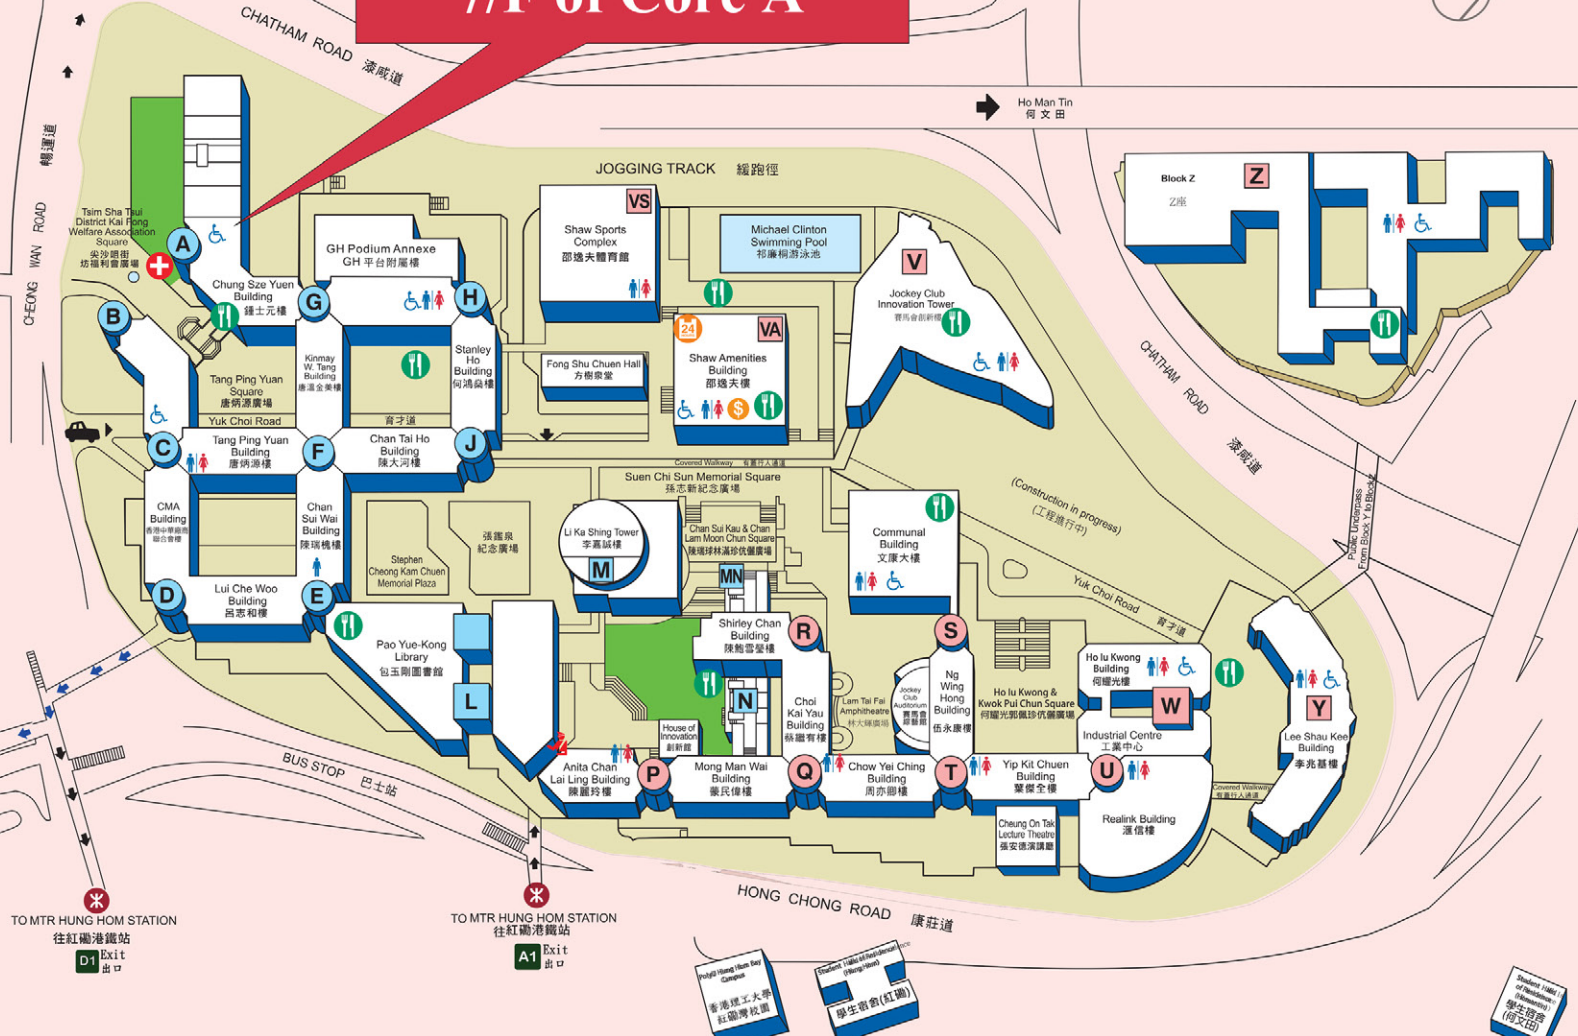

TO MTR JORDAN STATION
往佐敦地鐵站

TO MTR HUNG HOM STATION
往紅磡地鐵站

TO MTR HUNG HOM STATION
往紅磡地鐵站

**Room AG701,
7/F of Core A**