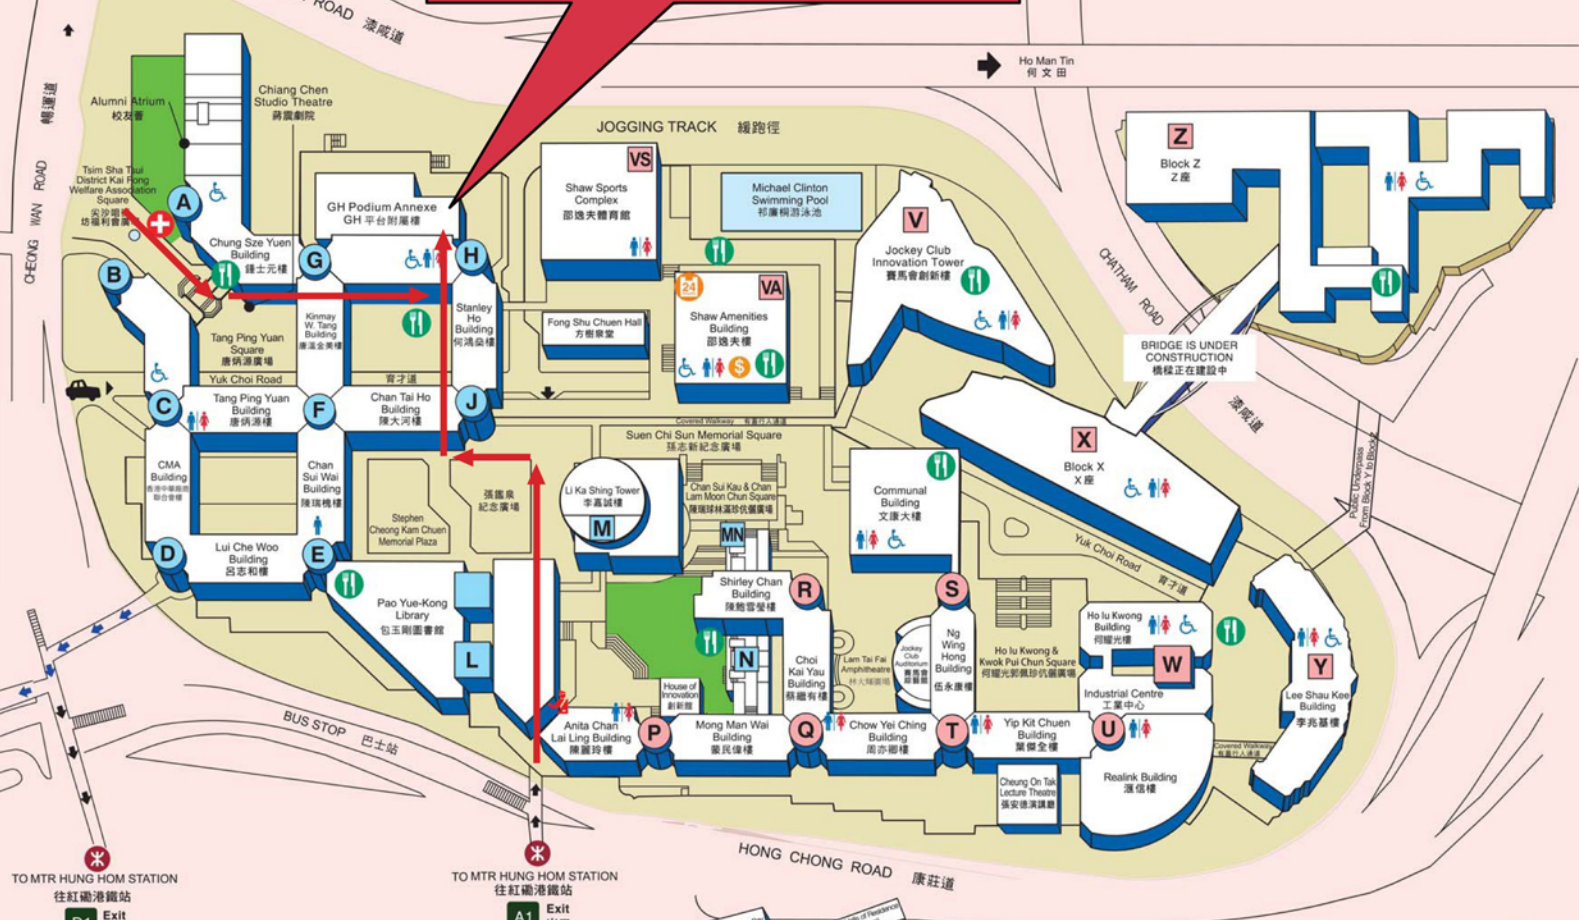

TO MTR JORDAN STATION
往佐敦地鐵站

TO MTR HUNG HOM STATION
往紅磡地鐵站

TO MTR HUNG HOM STATION
往紅磡地鐵站

TO MTR HUNG HOM STATION
往紅磡地鐵站

TO MTR HUNG HOM STATION
往紅磡地鐵站

TO MTR HUNG HOM STATION
往紅磡地鐵站

TO MTR TSIM SHA TSUI EAST STATION
往尖東地鐵站